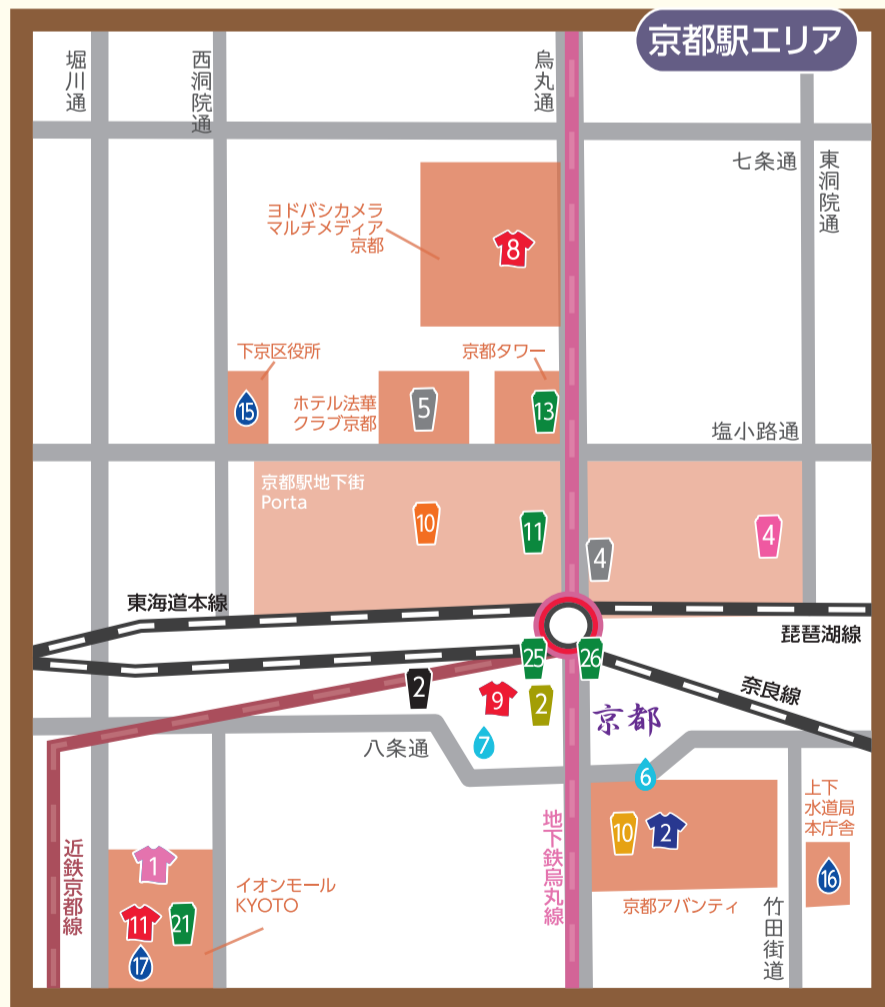

このステッカーが目印！

マイボトル推奨店・  
給水スポットを  
現在地から簡単検索!!

### マップ利用時の注意点

以下の3点については店舗により、取扱いが異なります。詳しくは各店舗にお問い合わせください。

- ① マイボトルの洗浄について（ボトル洗浄場所の設置・洗浄サービス）
- ② マイボトル利用による割引の有無
- ③ 衣料品回収の対象製品（自社製品に限る・他社製品含むなど）  
※衣類の汚れや損傷などにより回収できない場合があります。

発行：京都市環境政策局資源循環推進課  
TEL:075-222-3946 FAX:075-213-0453 令和4年3月 京都市印刷物 第035080号

## 京都駅・河原町周辺詳細MAP

### 給水スポット

- 1 京都市役所（本庁舎）
- 2 京都市役所（分行舎）
- 3 京都国際マンガミュージアム
- 4 生祥公園
- 5 御射山公園
- 6 京都駅八条口前広場水飲み場（サンクンガーデン横）
- 7 京都駅八条口前広場水飲み場（みやこ夢テラス内）

マイボトルに給水できるタイプの給水機（ウォータースタンド社製）

- 1 京都市役所（本庁舎）
- 2 京都市役所（分行舎）
- 3 ウォータースタンド せと御池ショールーム
- 4 Sentido（センチード）
- 5 烏丸御池駅
- 6 中京区役所
- 7 京都万華鏡ミュージアム
- 8 堀川御池ギャラリー
- 9 中央青少年活動センター
- 10 ホテル ザ ミレニアلز京都
- 11 六根ゲストハウス
- 12 正覚寺
- 13 株式会社河一商店
- 14 京都市総合教育センター
- 15 下京区役所
- 16 上下水道局本庁舎
- 17 無印良品 イオンモールKYOTO店