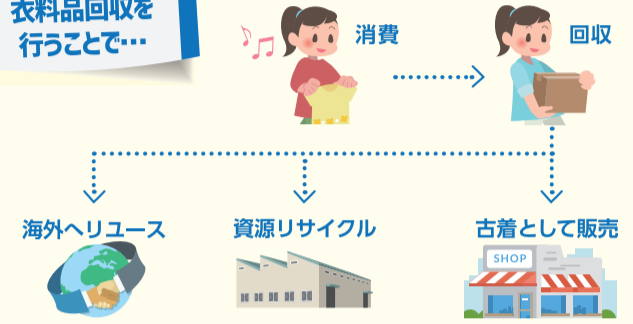

衣料品回収を行うことで...

マップ利用時の注意点

以下の3点については店舗により、取扱いが異なります。詳しくは各店舗にお問い合わせください。

- ① マイボトルの洗浄について（ボトル洗浄場所の設置・洗浄サービス）
- ② マイボトル利用による割引の有無
- ③ 衣料品回収の対象製品（自社製品に限る・他社製品含むなど）
  ※衣類の汚れや損傷などにより回収できない場合があります。

発行：京都市環境政策局資源循環推進課
TEL:075-222-3946 FAX:075-213-0453 令和4年3月 京都市印刷物 第035080号

京都市は持続可能な開発目標（SDGs）を支援しています